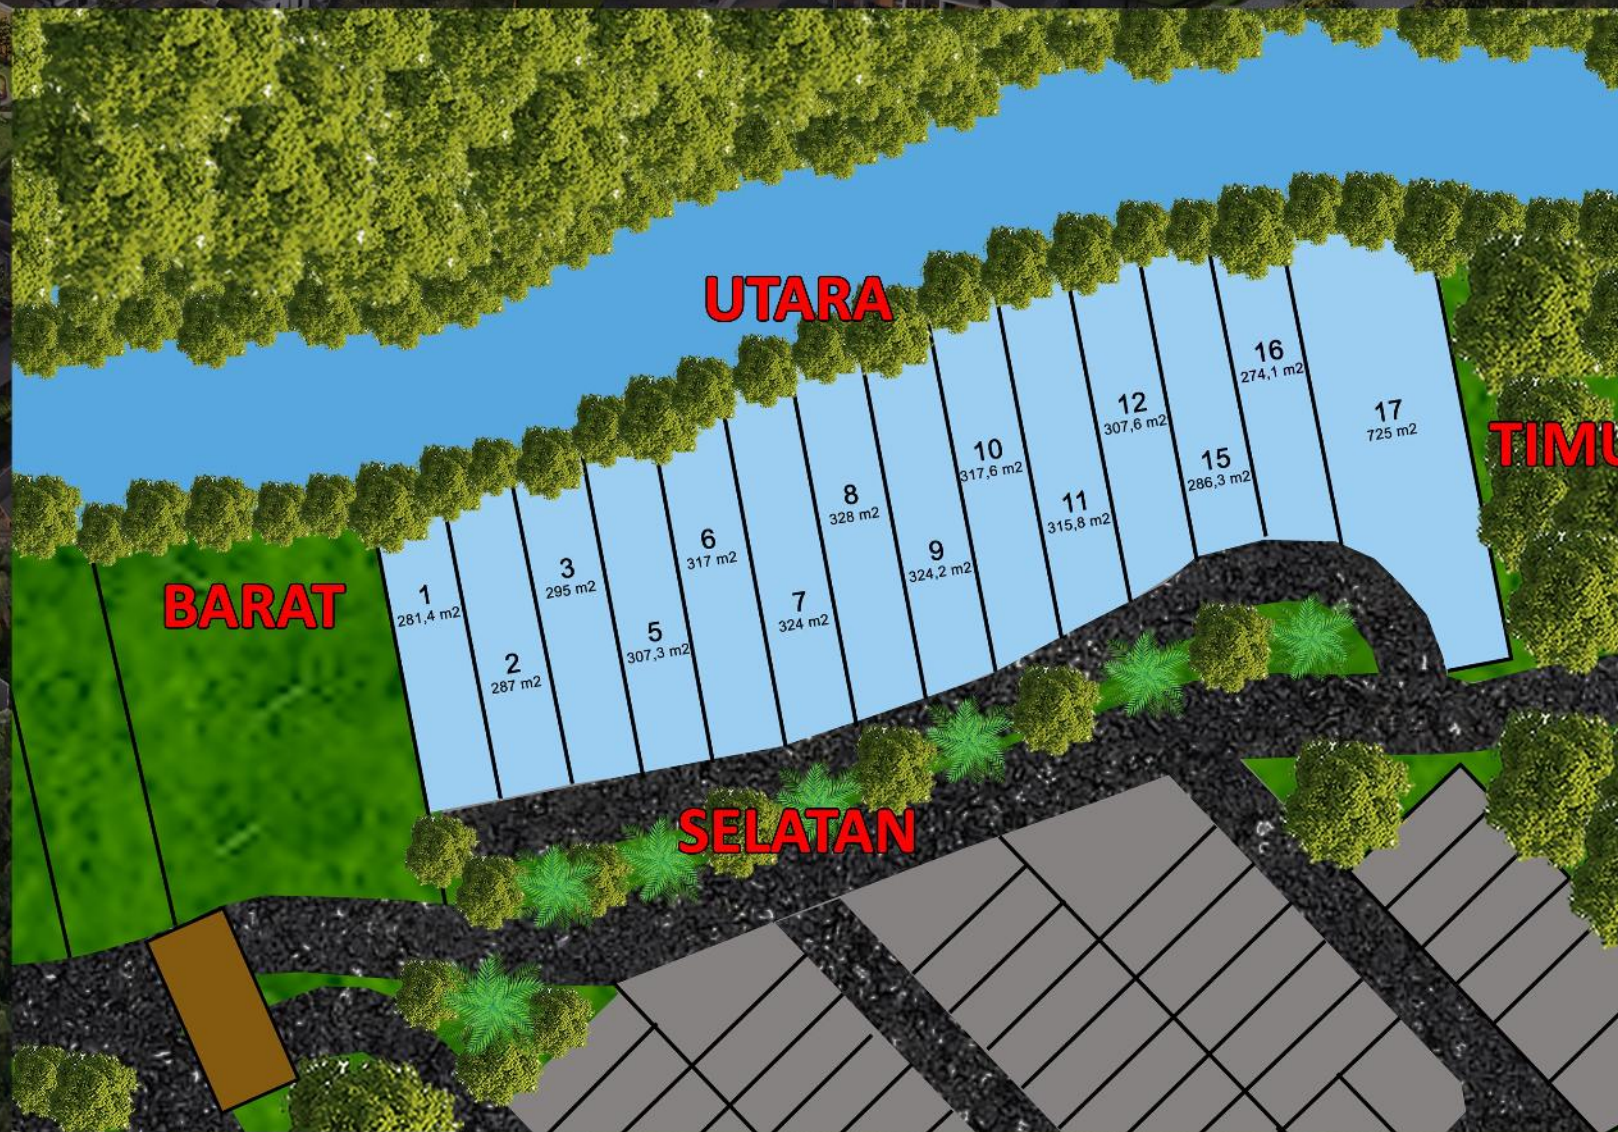

prime360.id
Digital Sales Consultant & Partner

Greenlot Riverside Villas

TAHAP 4

Strategic Location

5 Menit ke Pantai Pererenan

7 Menit ke Pantai Batubolong

10 Menit ke La Brisa Beach Club

15 Menit ke Fins Beach Club

15 Menit ke Atlas Bali

BLOCKPLAN

TIPE ALSTONIA

Land
274 m²

Building
240 m²

3 + 1 Bedroom

3 + 1 Bathroom

Pool

1ST FLOOR PLAN
SCALE 1:100

2ND FLOOR PLAN
SCALE 1:100

**TIPE ALSTONIA
GREENLOT RIVERSIDE**

**TIPE ALSTONIA
GREENLOT RIVERSIDE**

TIPE ALSTONIA
GREENLOT RIVERSIDE

**TIPE ALSTONIA
GREENLOT RIVERSIDE**

**TIPE ALSTONIA
GREENLOT RIVERSIDE**

**TIPE ALSTONIA
GREENLOT RIVERSIDE**

TIPE ALSTONIA
GREENLOT RIVERSIDE