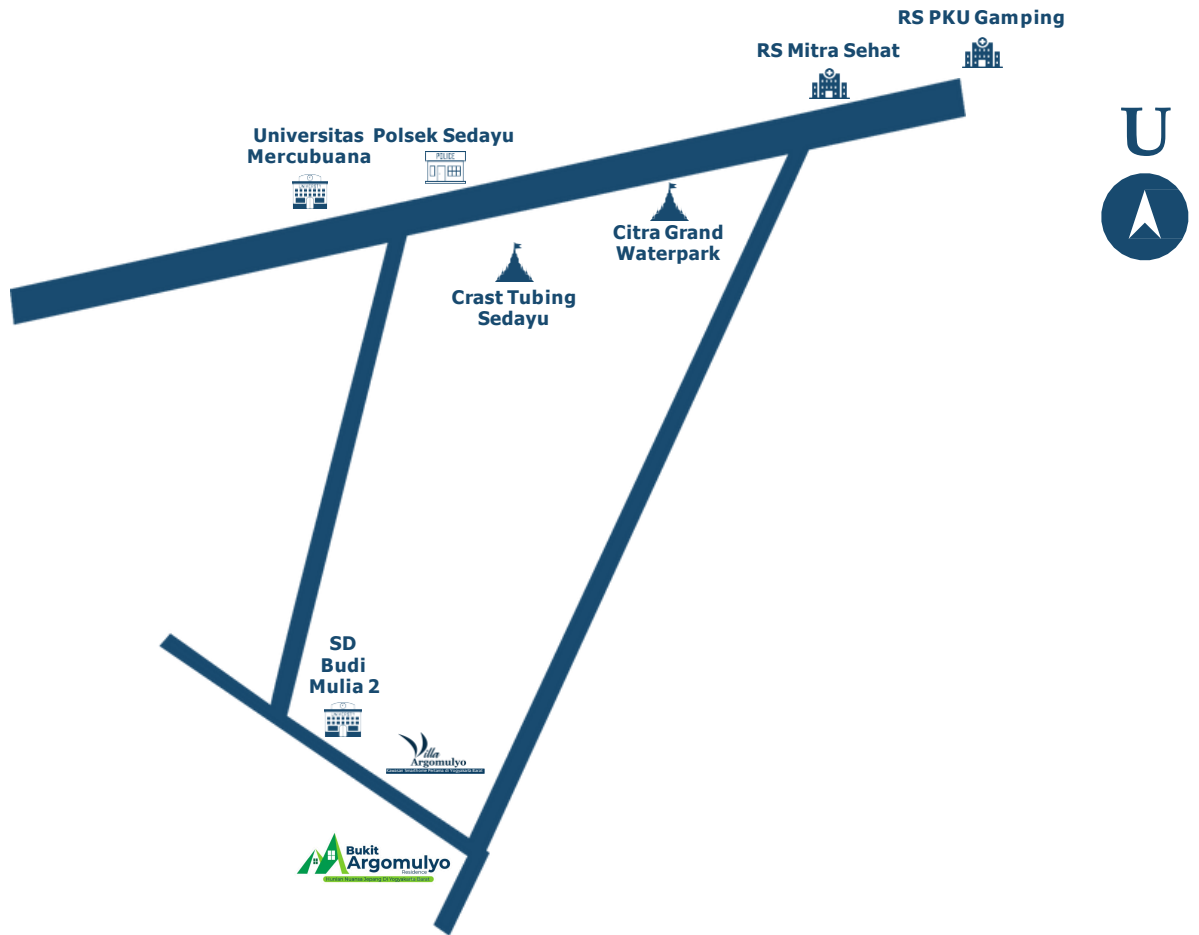

### Kloset

Toto

# DENAH LOKASI

 Fasilitas Kesehatan  
RS. Mitra Sehat : 9 Menit  
RS. PKU gamping : 6 Menit

 Fasilitas Pendidikan  
SD Budi M ulia 2 : 2 Menit  
Univ Mercubuana : 10 Menit

 Candi / Wisata  
Crastr Tubing Sedayu: 7 Menit  
Citra Grand Waterpark : 8 Menit