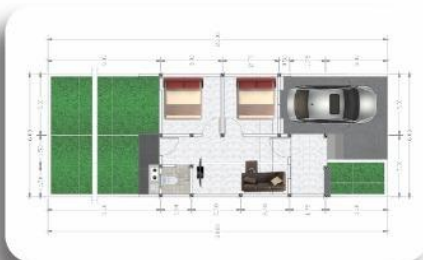

Denah Rumah Type 40/120