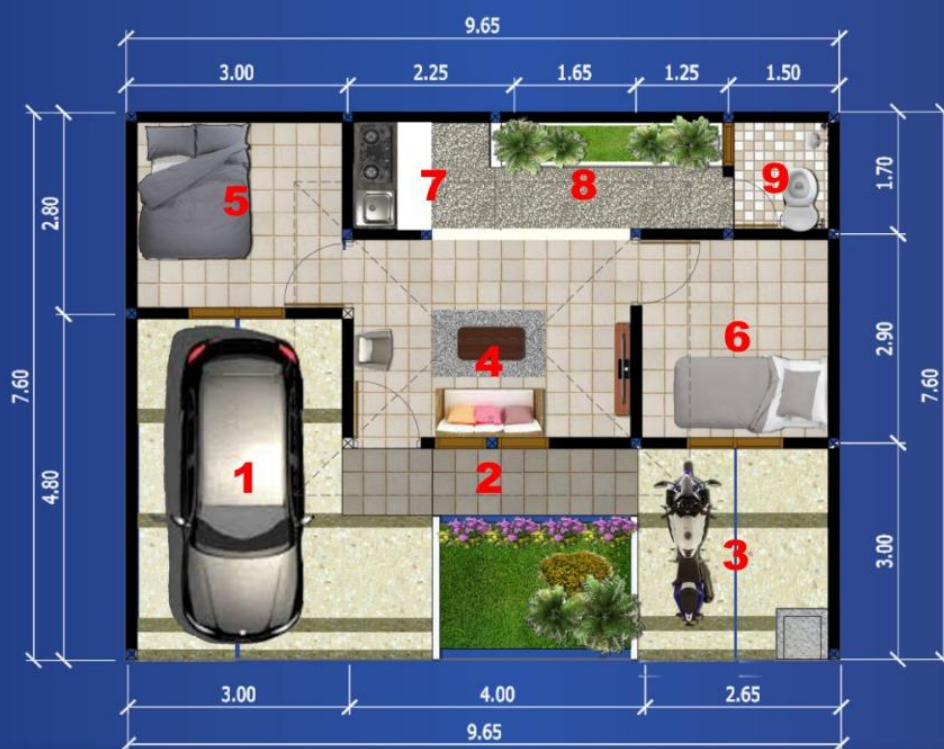

jtan

at dan ketentuan berlaku

100 m DARI JL.Raya JOGJA S
HUNIAN STRATEGIS
DESIGN MODERN ETNIK

**TYPE
36/73**

LEGENDA :

1. CARPORT
2. TERAS
3. MOTORPORT
4. R. TAMU
5. R. TIDUR
6. R. TIDUR 2
7. DAPUR
8. TERAS BELAKANG
9. KAMAR MANDI

SITEPLAN

TERJUAL

PETA LOKASI

DENAH TYPE 36/73

LEGENDA :

- | | |
|--------------|-------------------|
| 1. CARPORT | 6. R. TIDUR 2 |
| 2. TERAS | 7. DAPUR |
| 3. MOTORPORT | 8. TERAS BELAKANG |
| 4. R. TAMU | 9. KAMAR MANDI |
| 5. R. TIDUR | |