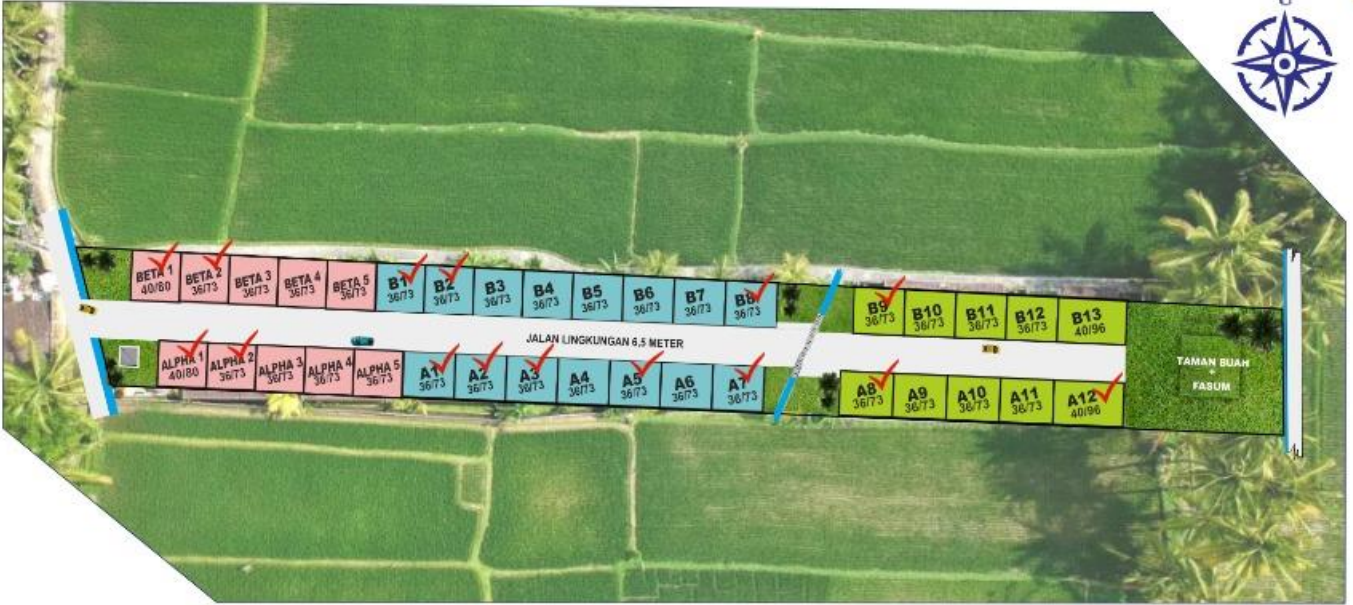

jtan

at dan ketentuan berlaku

100 m DARI JL.Raya JOGJA S
HUNIAN STRATEGIS
DESIGN MODERN ETNIK

**TYPE
36/73**

LEGENDA :

1. CARPORT
2. TERAS
3. MOTORPORT
4. R. TAMU
5. R. TIDUR
6. R. TIDUR 2
7. DAPUR
8. TERAS BELAKANG
9. KAMAR MANDI

SITEPLAN

TERJUAL

PETA LOKASI

DENAH TYPE 36/73

LEGENDA :

- | | |
|--------------|-------------------|
| 1. CARPORT | 6. R. TIDUR 2 |
| 2. TERAS | 7. DAPUR |
| 3. MOTORPORT | 8. TERAS BELAKANG |
| 4. R. TAMU | 9. KAMAR MANDI |
| 5. R. TIDUR | |