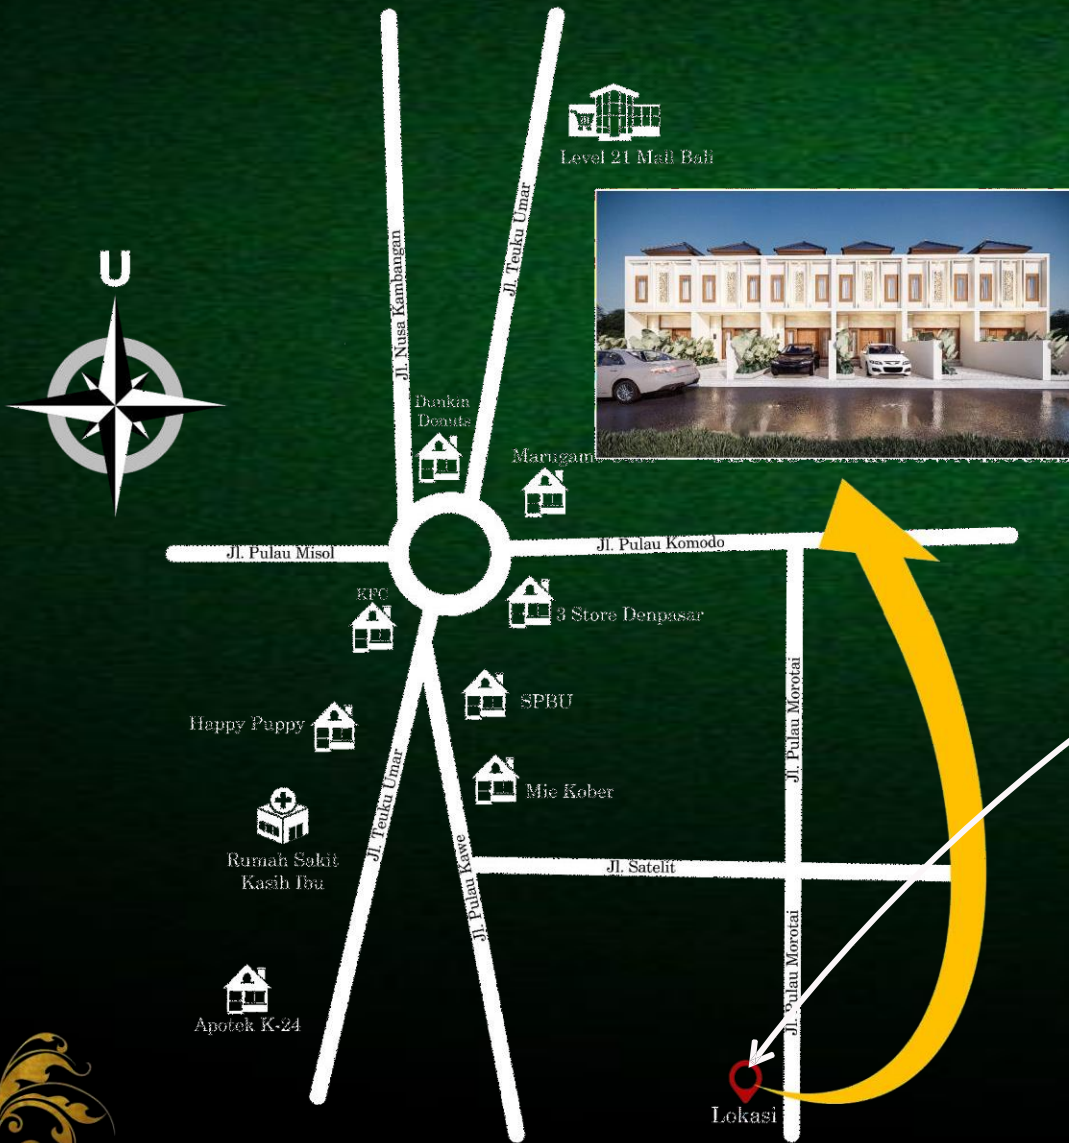

# MAP LOKASI

prime360.id  
Digital Sales Consultant & Partner

~ 5 menit ke RS Kasih Ibu dan RS Sanglah

~ 5 menit ke Apotek K-24

~ 5 menit ke Alfamart

~ 5 menit ke SPBU

~ 5 menit ke J.CO, KFC, Bread Talk, dll

~ 6 menit ke Level 21 Mall Bali

~ 25 menit ke Seminyak

~ 26 menit ke Airport Internasional Ngurah Rai

**prime360.id**  
*Digital Sales Consultant & Partner*

TEUKU UMAR TOWNHOUSE