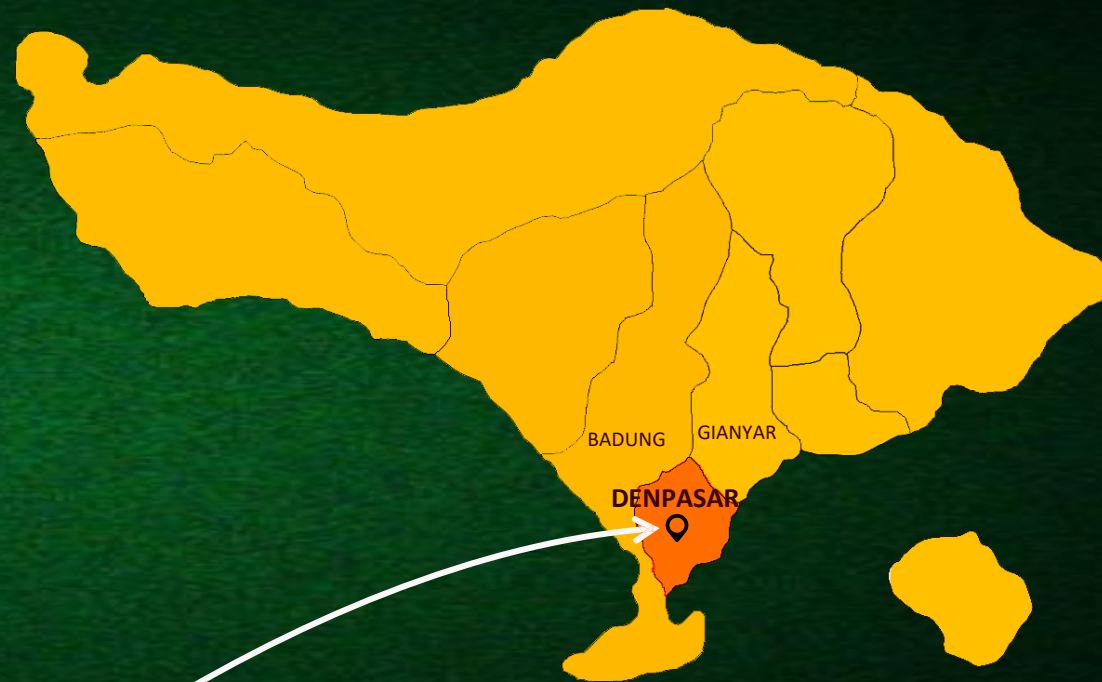

# MAP LOKASI

prime360.id  
Digital Sales Consultant & Partner

~ 5 menit ke RS Kasih Ibu dan RS Sanglah

~ 5 menit ke Apotek K-24

~ 5 menit ke Alfamart

~ 5 menit ke SPBU

~ 5 menit ke J.CO, KFC, Bread Talk, dll