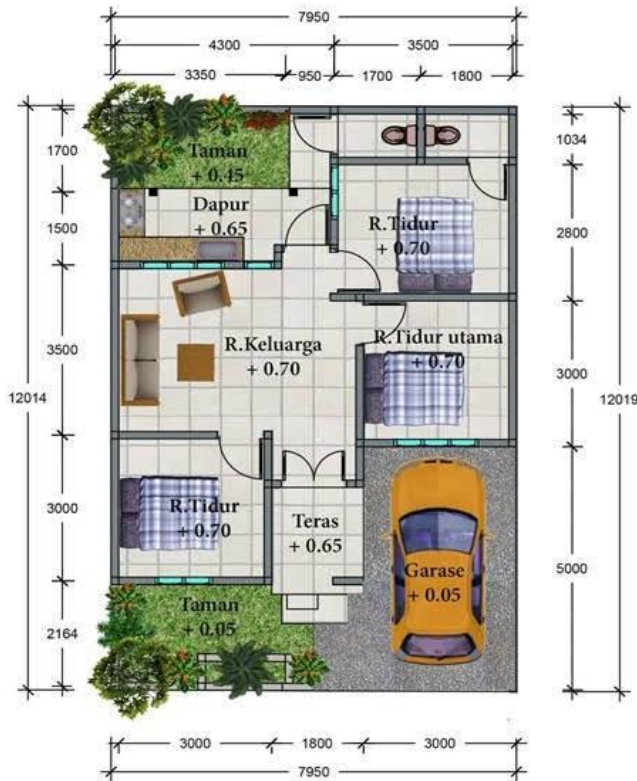

prime360.id
Digital Sales Consultant & Partner

HUNIAN EXCLUSIVE SEMI VILLA

Akses Jalan 6 meter, One Gate Security System

Rumah 1 Lantai (Type 65/100)

- 3 Kamar Tidur
- 2 kamar Mandi
- Ruang Keluarga
- Dapur
- Halaman
- Carport

Rumah 2 Lantai

(Type 100/100 & Type 150/100)

- 3 Kamar Tidur
- 3 Kamar Mandi
- Ruang Tamu
- Ruang Keluarga
- Dapur
- Halaman
- Carport

DENAH LANTAI 1
SKALA 1 : 100

SPESIFIKASI

- Pondasi Batu Kali
- Struktur Beton bertulang
- Lantai Granite 60x60
- Closet Duduk
- Kusen & Pintu Kayu
- Dinding Bata Merah di Plester, Aci dan Cat
- Lantai Carport Coral Batu Sikat
- Plafon Gypsum
- Genteng Beton
- Listrik 2200
- Pintu Angkul – Angkul
- * Air Sumur Bor / PDAM
- * Gazebo (untuk type 150/100)