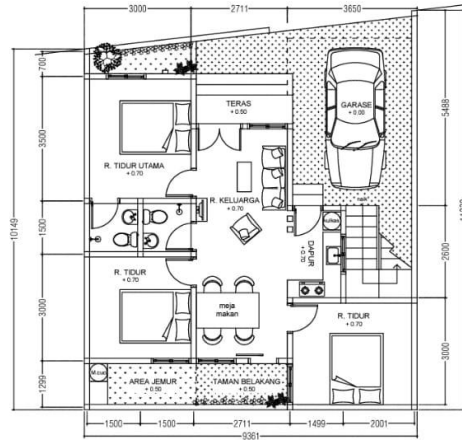

Rumah 2 Lantai

(Type 100/100 & Type 150/100)

- 3 Kamar Tidur
- 3 Kamar Mandi
- Ruang Tamu
- Ruang Keluarga
- Dapur
- Halaman
- Carport

DENAH LANTAI 1
SKALA 1 : 100

SPESIFIKASI

- Pondasi Batu Kali
- Struktur Beton bertulang
- Lantai Granite 60x60
- Closet Duduk
- Kusen & Pintu Kayu
- Dinding Bata Merah di Plester, Aci dan Cat
- Lantai Carport Coral Batu Sikat
- Plafon Gypsum
- Genteng Beton
- Listrik 2200
- Pintu Angkul – Angkul
- * Air Sumur Bor / PDAM
- * Gazebo (untuk type 150/100)

Rumah Contoh Type 65/100

Rumah Contoh Type 100/100

Rumah Contoh Type 150/100

DENAH LANTAI 2
SKALA $\frac{1}{4}$: 100

prime360.id
Digital Sales Consultant & Partner

DENAH LANTAI 1
SKALA $\frac{1}{4}$: 100