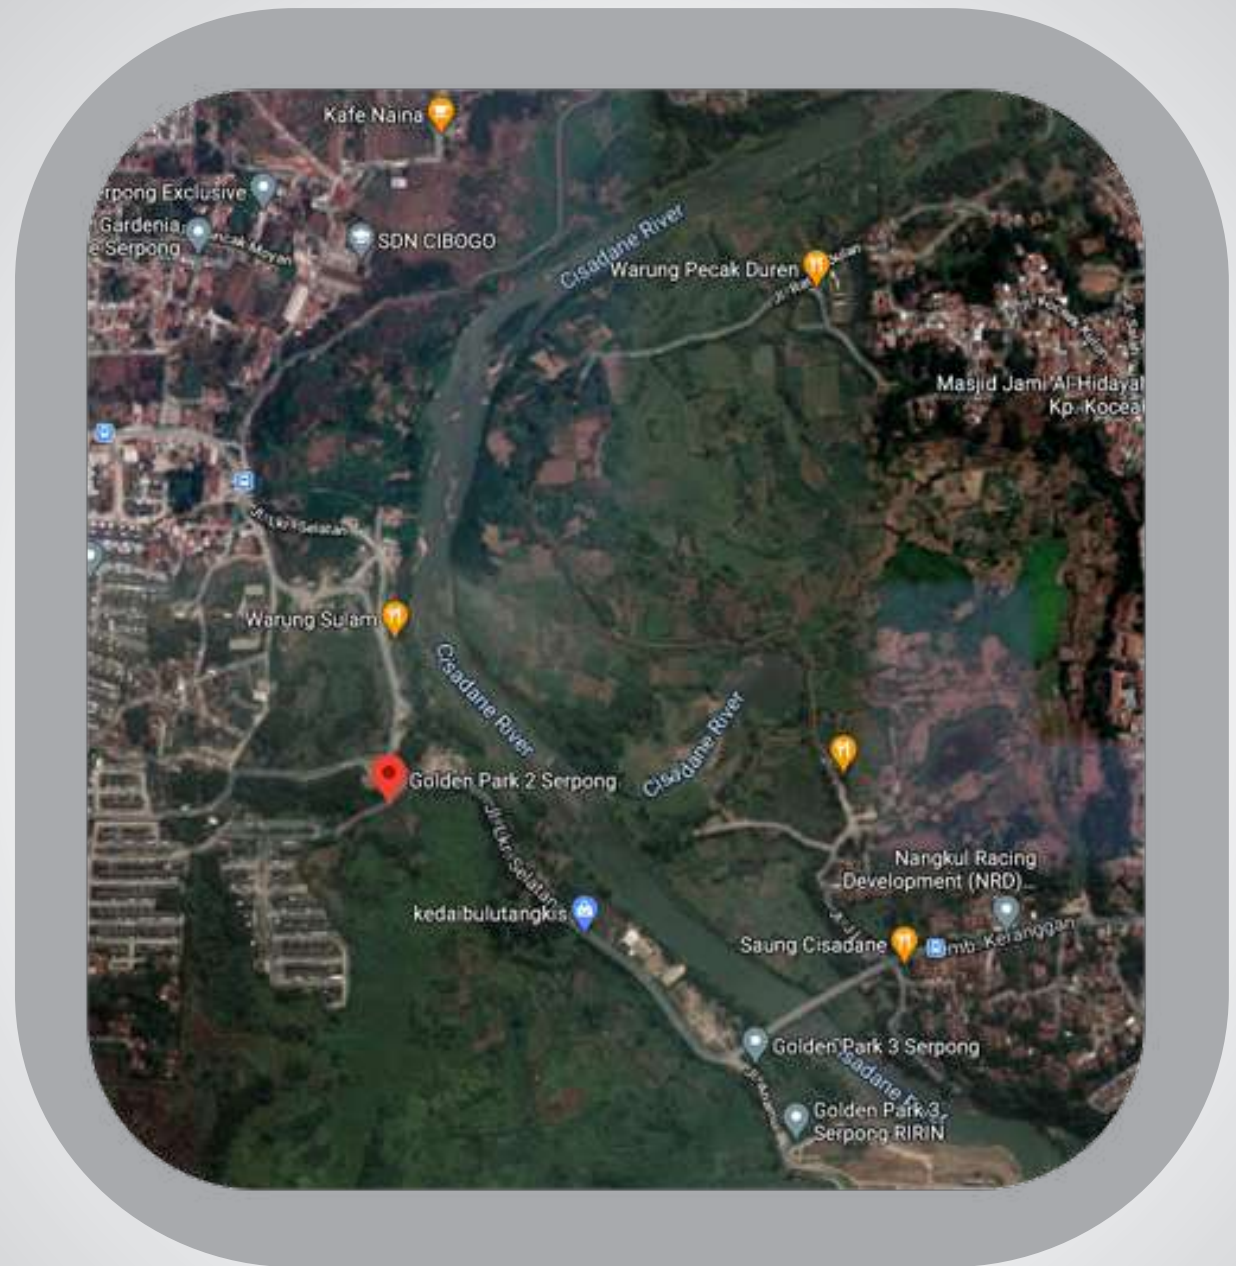

KESEHATAN

- Eka Hospital
- Hermina Pamulang
- Betshaida PERBELANJAAN

PERBELANJAAN

- PASAR MODERN 2
- GIANT
- AEON
- ITC BSD
- TERAS KOTA

PETA LOKASI

LOKASI PROYEK

10 MENIT
KE STASIUN CISAUK

20 MENIT
GERBANG TOL BSD