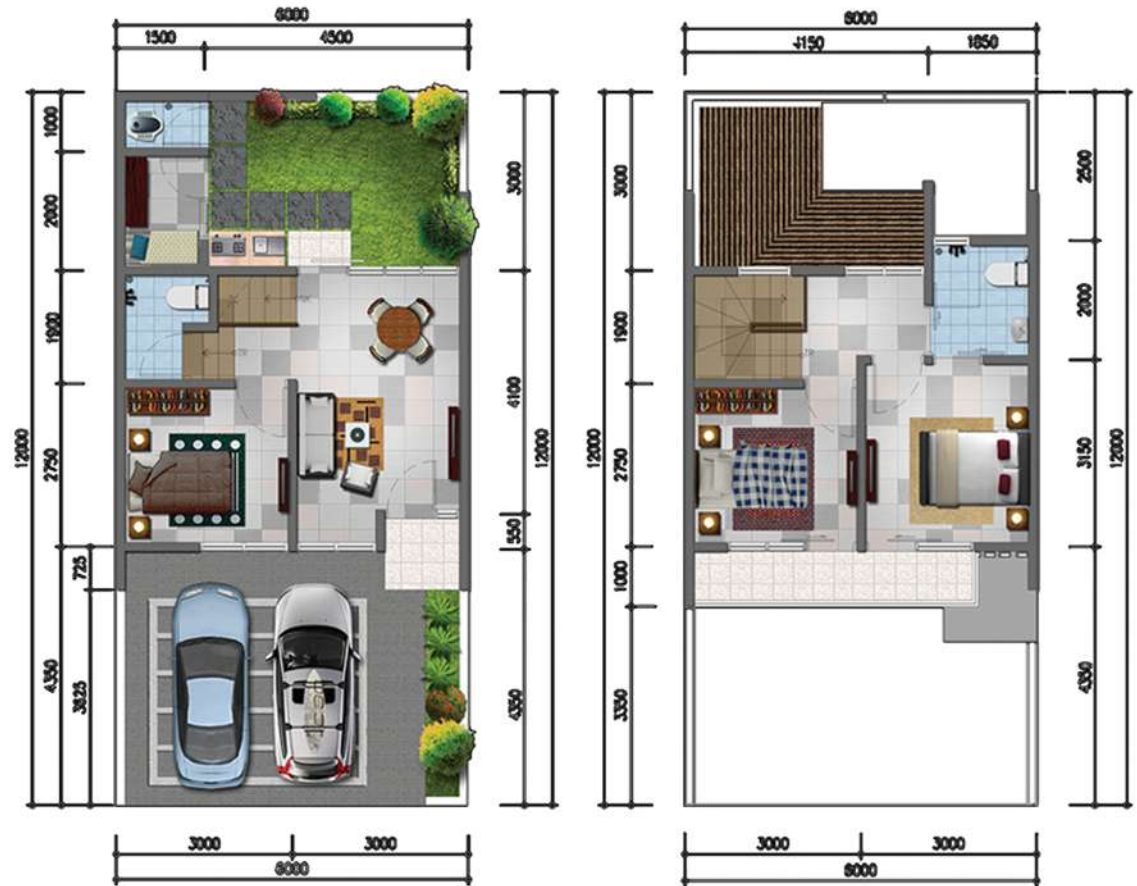

TYPE
FUCHIA

LAYOUT FUCHIA

LT : 60 LB : 42

TYPE EDELWEISSE

LAYOUT EDELWEISSE

LT:60

LB:60,5

TYPE JASMINE

LAYOUT JASMINE

LT : 72 LB : 68

TYPE
EBONY

LAYOUT **EBONY**

TYPE VIOLA

LB : 45 Lt: 40

LAYOUT VIOLA

🛏 2 🚿 2 🏠 1

TYPE
AZALEA

LB : 60 Lt:72

LAYOUT **AZALEA**

 3  2  2

TYPE
SAKURA

LB : 50 Lt: 50

LAYOUT SAKURA

3 2 1