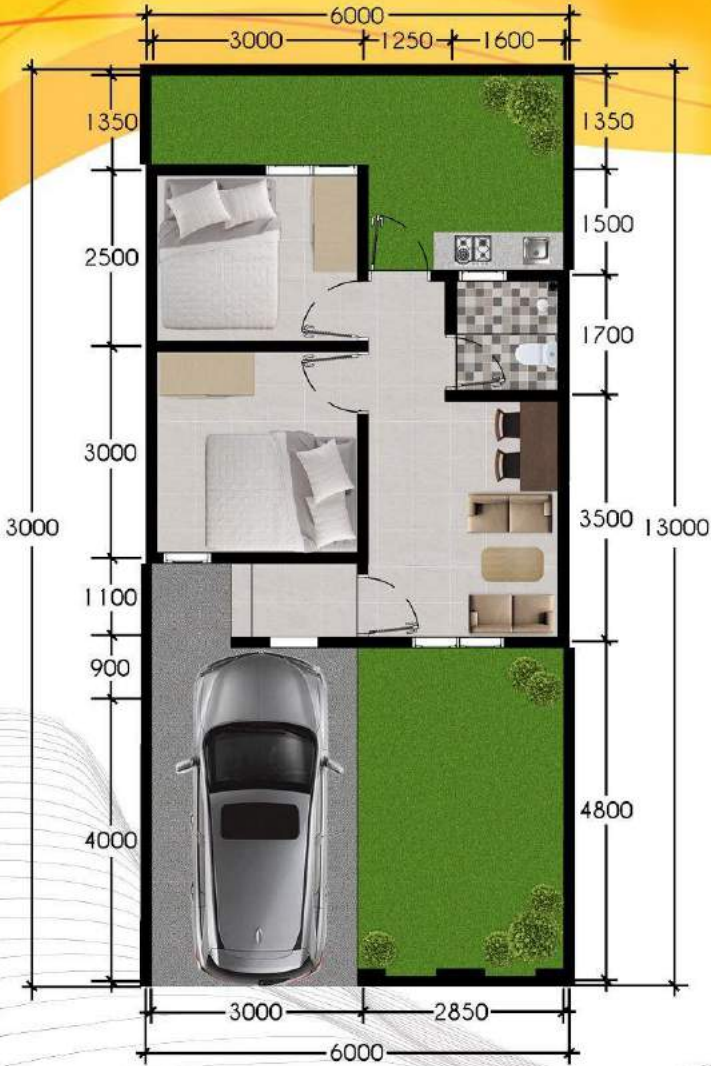

Serta Jalan dengan lebar 6 meter membuat perumahan terasa lebih lega.

BEGITU DEKAT BEGITU NYAMAN

TYPE 30

prime360.id
Digital Property Sales Consultant & Partner

- LB/LT : 30/50
- Lantai : 1
- Kamar Tidur :  
- Kamar Mandi: 
- Carport : 1

BEGITU DEKAT BEGITU NYAMAN

TYPE 33

prime360.id
Digital Property Sales Consultant & Partner

DENAH TYPE 33

- LB/LT : 33/78
- Lantai : 1
- Kamar Tidur :  
- Kamar Mandi: 
- Carport : 1

BEGITU DEKAT BEGITU NYAMAN