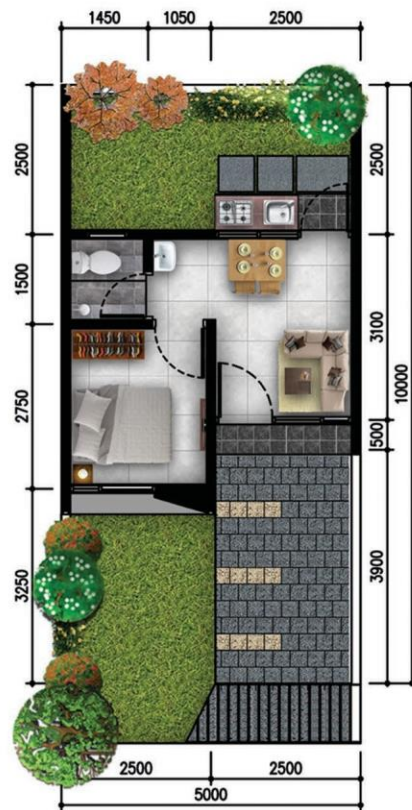

TYPE VERONA

LITE

LB : 22 LT 50

Golden Development

goldenhillsserpong

prime360.id
Digital Sales Consultant & Partner

www.goldenhillsserpong.com